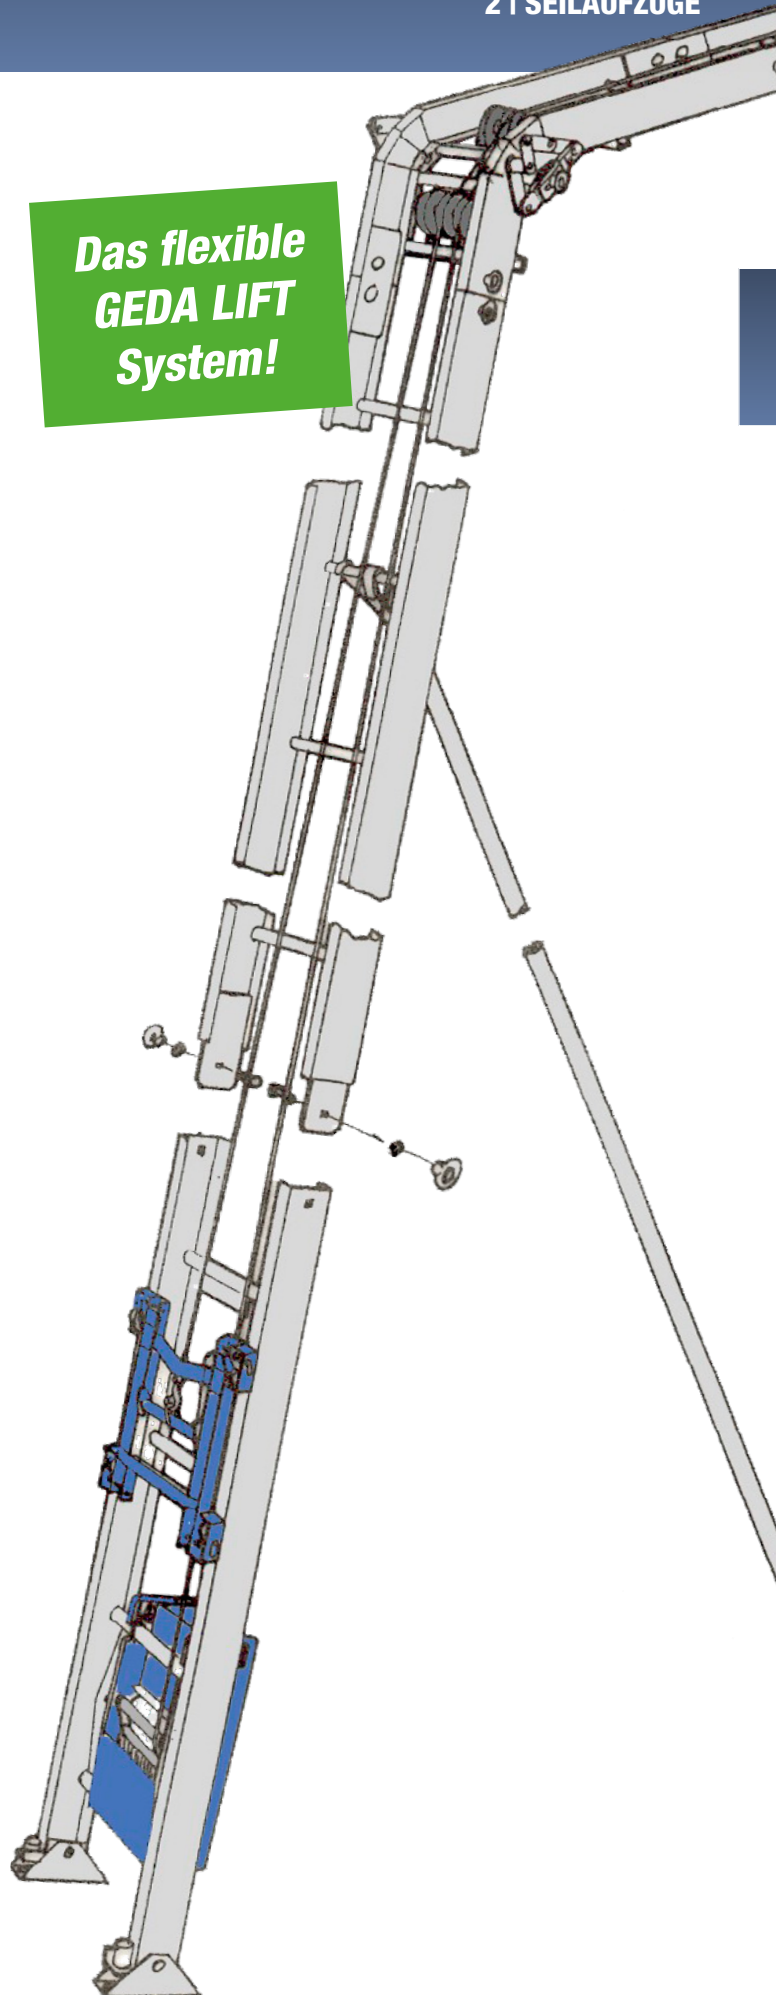

# GEDA® FIXLIFT 250

Das flexible  
GEDA LIFT  
System!

## Technische Daten:

250 kg

19 m

19/38 m/min

0,6/1,2 kW/230 V/50 Hz/16 A